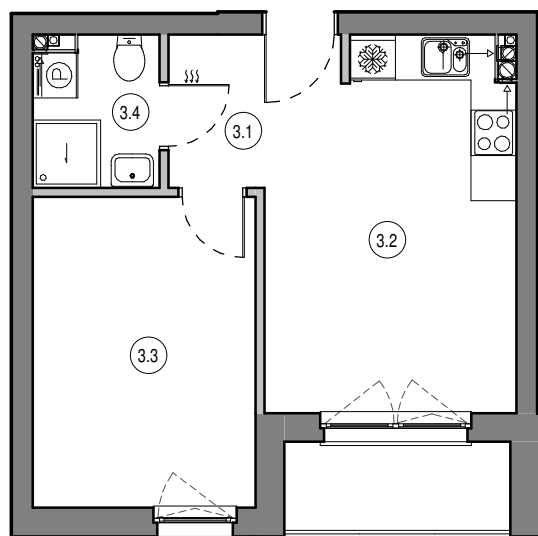

MIESZKANIE NR D22
 KONDYGNACJA PIĘTRO III
 BUDYNEK D

3.1	Przedpokój	3.23 m ²
3.2	Salon z aneksem	15.77 m ²
3.3	Pokój	12.12 m ²
3.4	Łazienka	3.27 m ²

34.40 m²

0 1 2 3 4 5 [m]