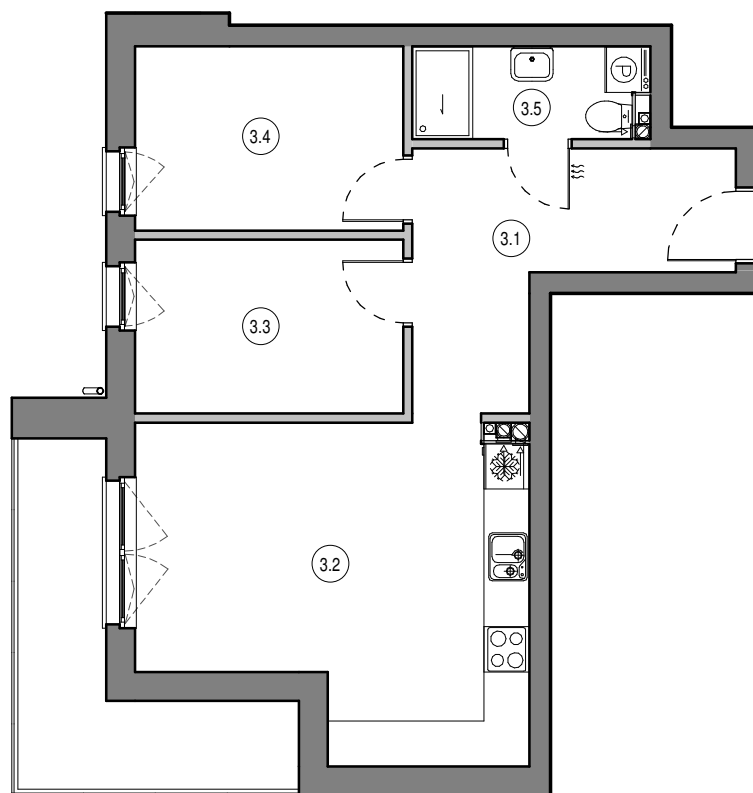

MIESZKANIE NR D23
 KONDYGNACJA PIĘTRO III
 BUDYNEK D

| | | |
|-----|-----------------|----------------------|
| 3.1 | Przedpokój | 10.03 m ² |
| 3.2 | Salon z aneksem | 20.38 m ² |
| 3.3 | Pokój | 8.16 m ² |
| 3.4 | Pokój | 8.66 m ² |
| 3.5 | Łazienka | 3.73 m ² |

50.97 m²

0 1 2 3 4 5 [m]