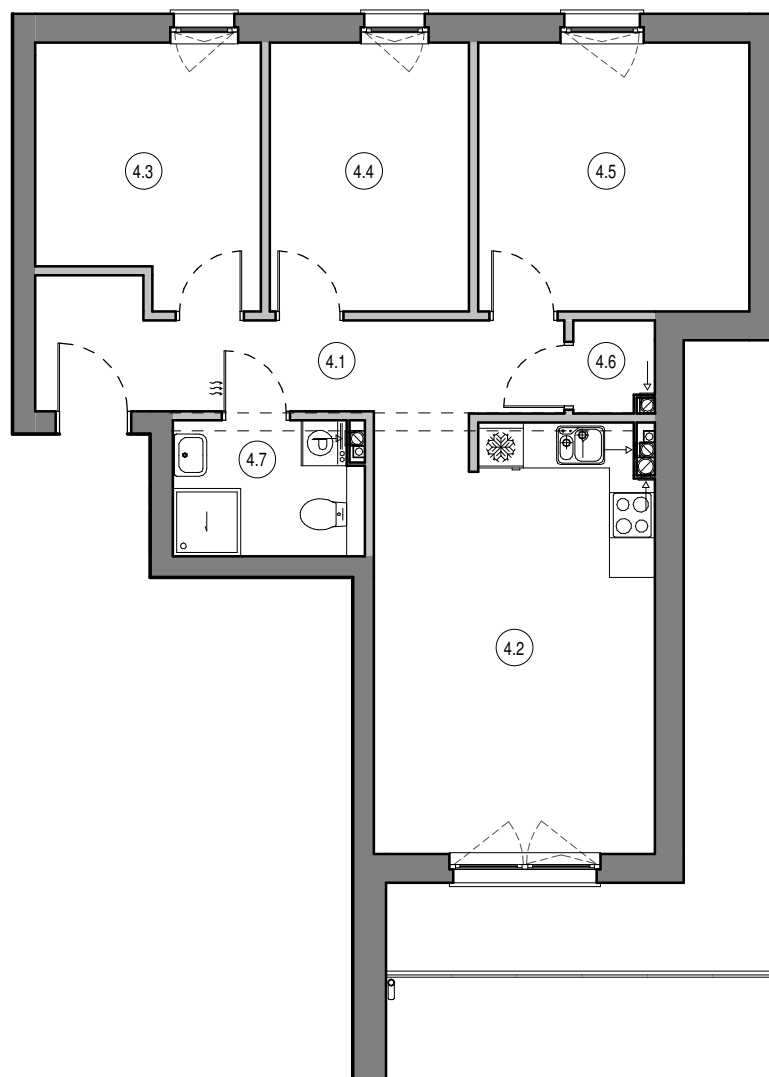

MIESZKANIE NR D25
 KONDYGNACJA PIĘTRO IV
 BUDYNEK D

4.1	Przedpokój	9.34 m ²
4.2	Salon z aneksem	21.11 m ²
4.3	Pokój	9.70 m ²
4.4	Pokój	9.38 m ²
4.5	Pokój	12.78 m ²
4.6	Gardeoba	1.26 m ²
4.7	Łazienka	4.43 m ²

67.99 m²

0 1 2 3 4 5 [m]