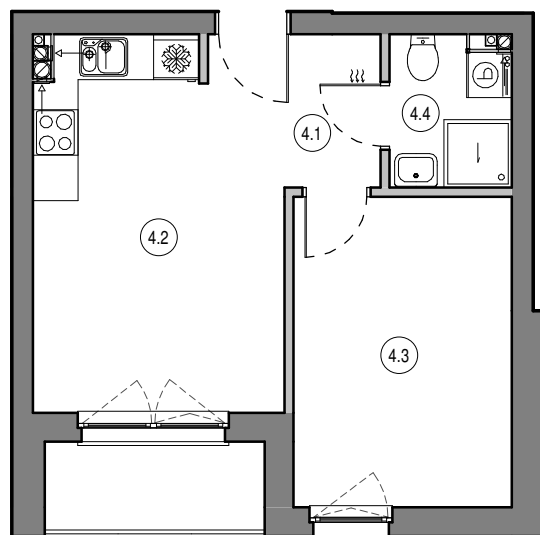

MIESZKANIE NR D26
 KONDYGNACJA PIĘTRO IV
 BUDYNEK D

4.1	Przedpokój	3.23 m ²
4.2	Salon z aneksem	15.77 m ²
4.3	Pokój	11.88 m ²
4.4	Łazienka	3.14 m ²

34.03 m²

0 1 2 3 4 5 [m]