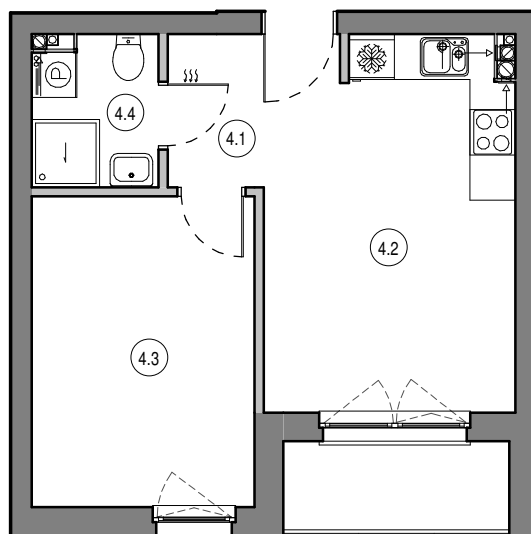

MIESZKANIE NR D28
 KONDYGNACJA PIĘTRO IV
 BUDYNEK D

4.1	Przedpokój	3.23 m ²
4.2	Salon z aneksem	15.77 m ²
4.3	Pokój	12.12 m ²
4.4	Łazienka	3.27 m ²

34.40 m²

0 1 2 3 4 5 [m]