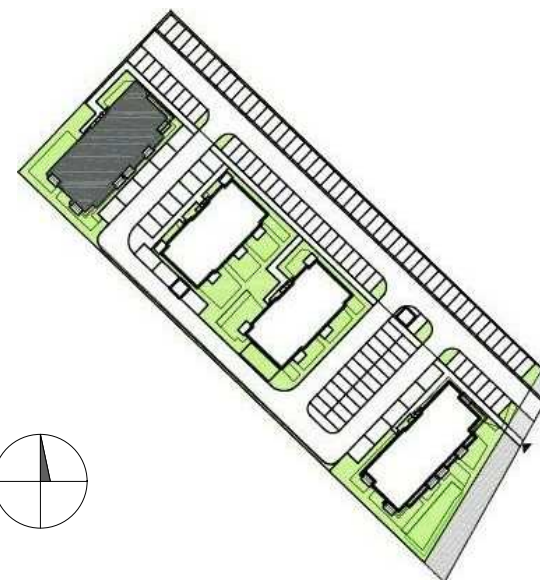

MIESZKANIE NR D28
 KONDYGNACJA PIĘTRO IV
 BUDYNEK D

4.1	Przedpokój	3.23 m ²
4.2	Salon z aneksem	15.77 m ²
4.3	Pokój	12.12 m ²
4.4	Łazienka	3.27 m ²

34.40 m²

0 1 2 3 4 5 [m]