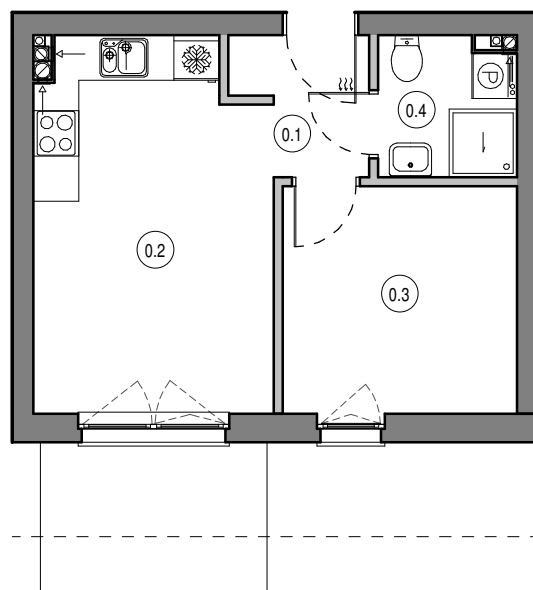

MIESZKANIE NR D3
 KONDYGNACJA PARTER
 BUDYNEK D

0.1	Przedpokój	2.85 m ²
0.2	Salon z aneksem	15.09 m ²
0.3	Pokój	9.33 m ²
0.4	Łazienka	3.32 m ²

30.59 m²

0 1 2 3 4 5 [m]