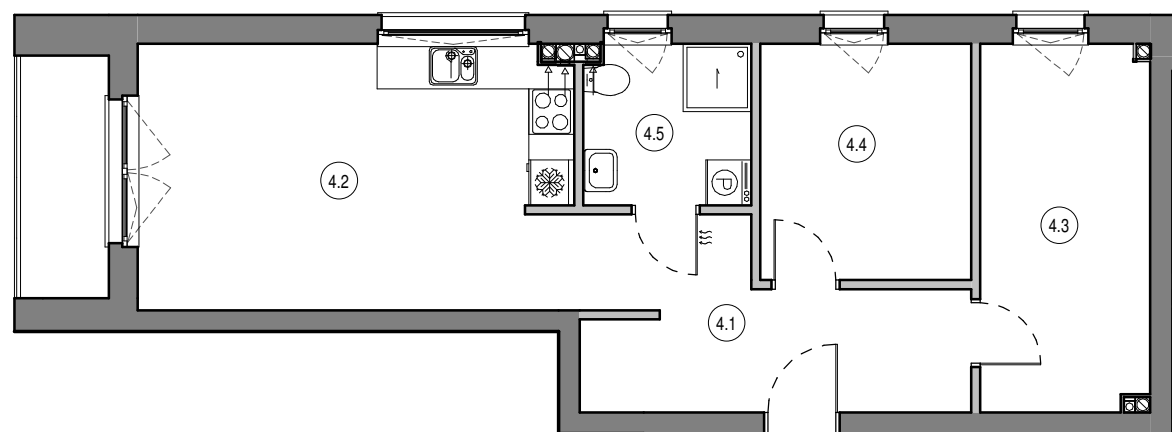

MIESZKANIE NR D30
 KONDYGNACJA PIĘTRO IV
 BUDYNEK D

4.1	Przedpokój	10.58 m ²
4.2	Salon z aneksem	20.26 m ²
4.3	Pokój	10.83 m ²
4.4	Pokój	8.73 m ²
4.5	Łazienka	4.68 m ²

55.08 m²

0 1 2 3 4 5 [m]