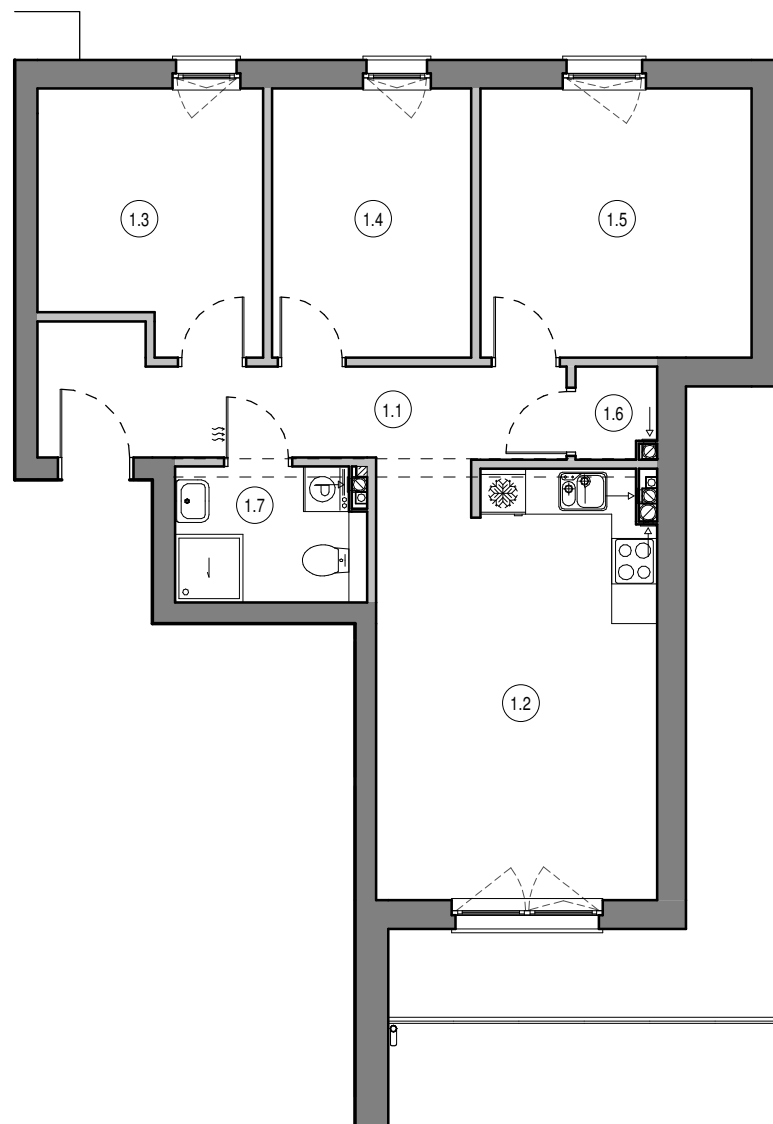

MIESZKANIE NR D7
KONDYGNACJA PIĘTRO I
BUDYNEK D

1.1	Przedpokój	9.34 m ²
1.2	Salon z aneksem	21.11 m ²
1.3	Pokój	9.70 m ²
1.4	Pokój	9.38 m ²
1.5	Pokój	12.78 m ²
1.6	Gardeoba	1.26 m ²
1.7	Łazienka	4.43 m ²

67.99 m²

0 1 2 3 4 5 [m]