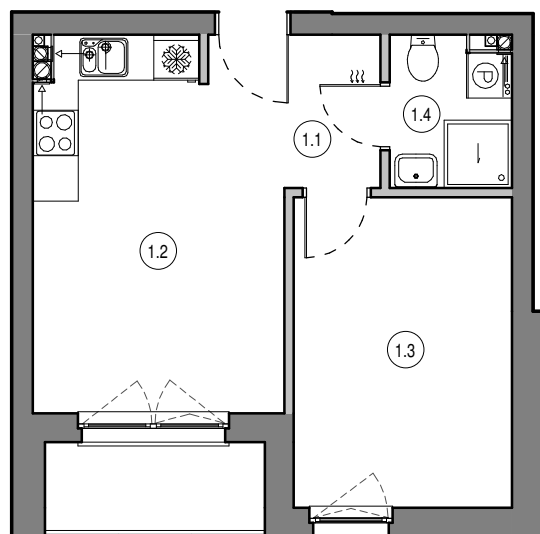

MIESZKANIE NR D8  
 KONDYGNACJA PIETRO I  
 BUDYNEK D

1.1	Przedpokój	3.23 m <sup>2</sup>
1.2	Salon z aneksem	15.77 m <sup>2</sup>
1.3	Pokój	11.88 m <sup>2</sup>
1.4	Łazienka	3.14 m <sup>2</sup>

34.03 m<sup>2</sup>

0 1 2 3 4 5 [m]