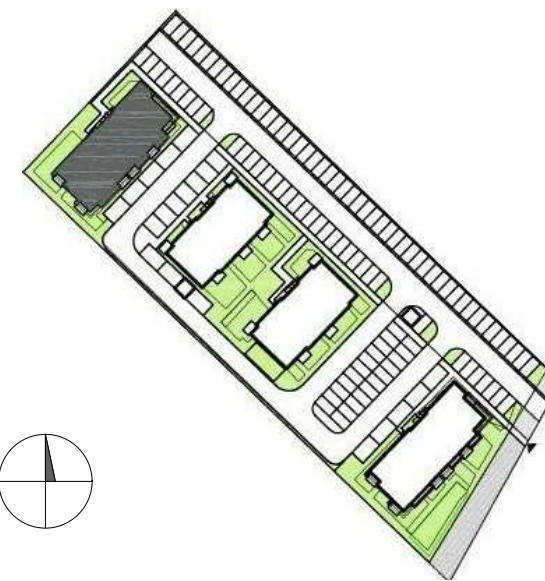

MIESZKANIE NR D8  
 KONDYGNACJA PIETRO I  
 BUDYNEK D

1.1	Przedpokój	3.23 m <sup>2</sup>
1.2	Salon z aneksem	15.77 m <sup>2</sup>
1.3	Pokój	11.88 m <sup>2</sup>
1.4	Łazienka	3.14 m <sup>2</sup>

34.03 m<sup>2</sup>

0 1 2 3 4 5 [m]