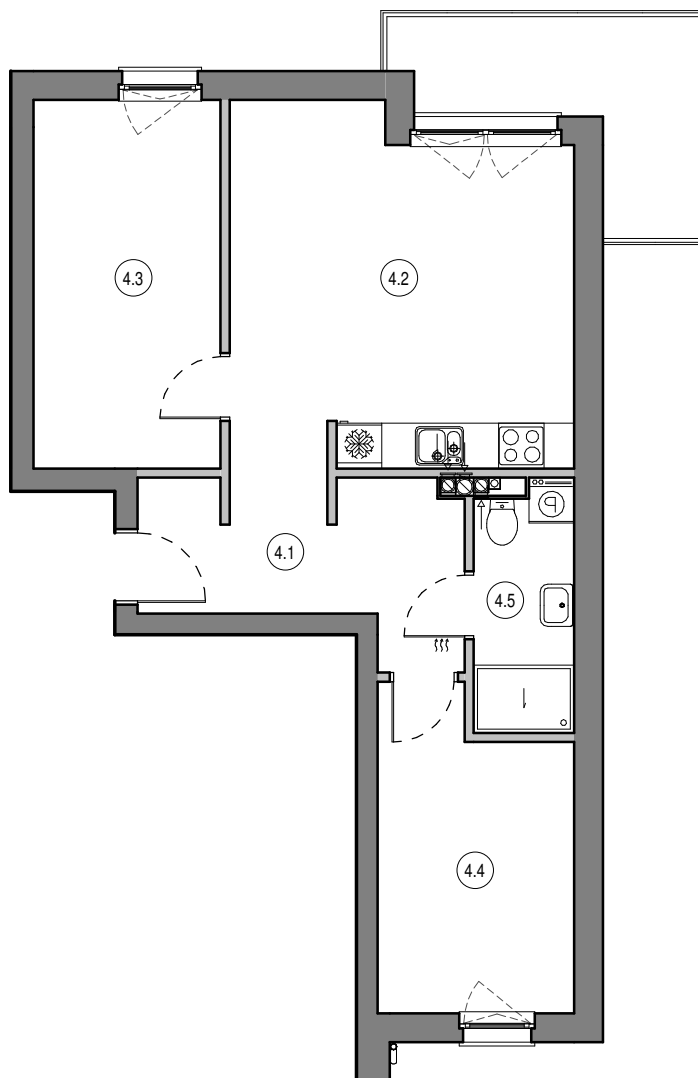

MIESZKANIE NR B17  
 KONDYGNACJA PIETRO IV  
 BUDYNEK B

4.1	Przedpokój	9.41 m <sup>2</sup>
4.2	Salon z aneksem	19.86 m <sup>2</sup>
4.3	Pokój	12.08 m <sup>2</sup>
4.4	Pokój	10.25 m <sup>2</sup>
4.5	Łazienka	4.29 m <sup>2</sup>

55.90 m<sup>2</sup>

0 1 2 3 4 5 [m]