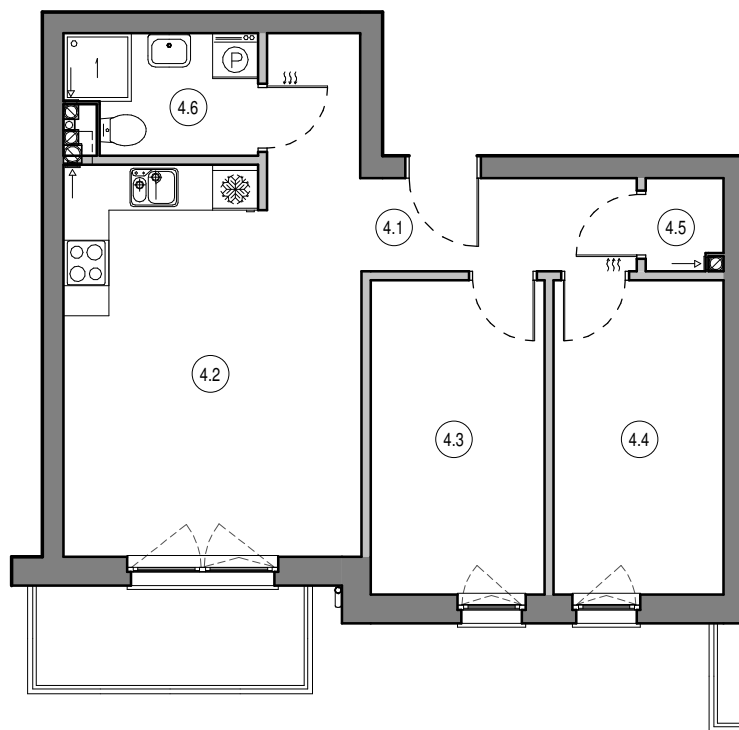

MIESZKANIE NR B19
 KONDYGNACJA PIETRO IV
 BUDYNEK B

4.1	Przedpokój	7.36 m ²
4.2	Salon z aneksem	19.65 m ²
4.3	Pokój	9.57 m ²
4.4	Pokój	9.36 m ²
4.5	Garderoba	1.21 m ²
4.6	Łazienka	3.83 m ²

50.98 m²

0 1 2 3 4 5 [m]