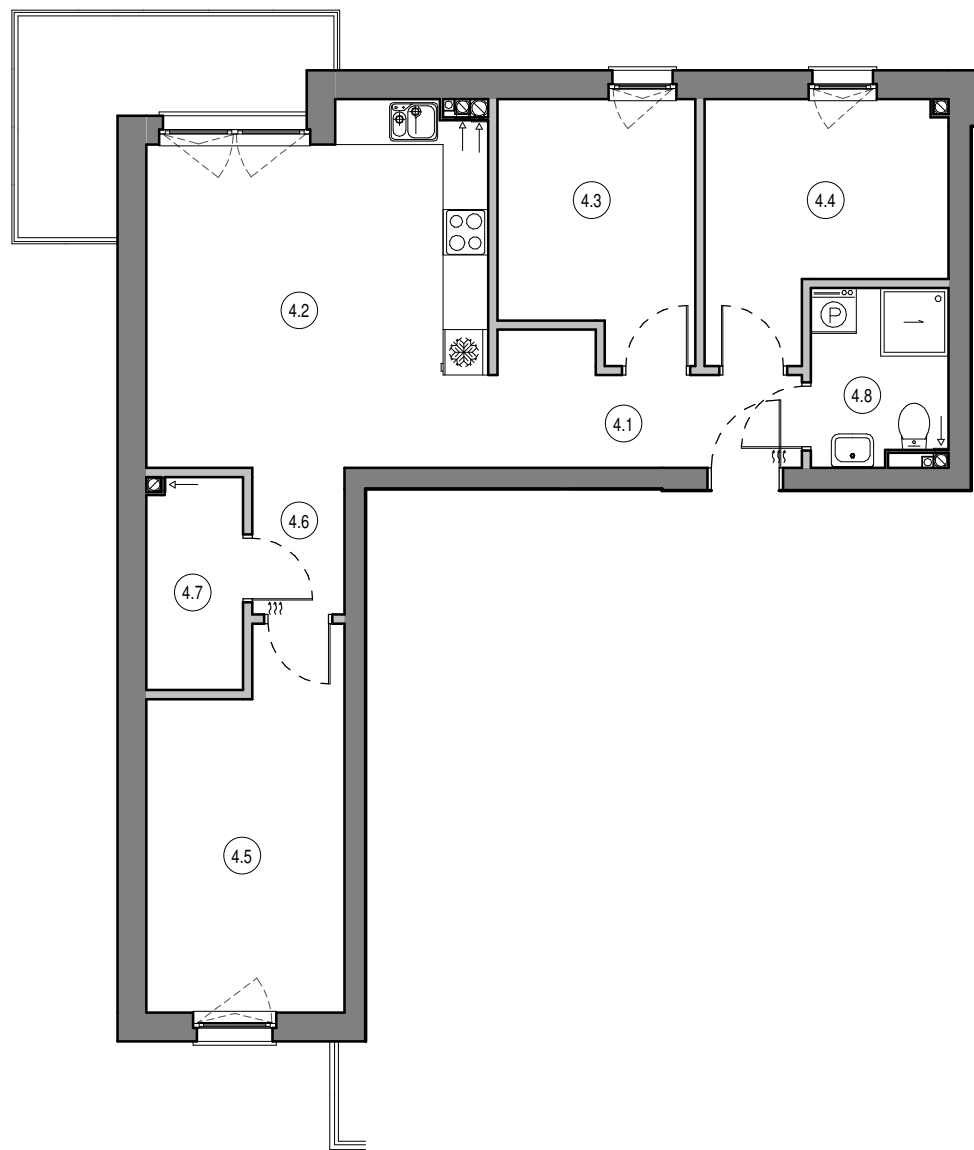

MIESZKANIE NR B20
KONDYGNACJA PIETRO IV
BUDYNEK B

4.1	Przedpokój	5.88 m ²
4.2	Salon z aneksem	20.40 m ²
4.3	Pokój	8.40 m ²
4.4	Pokój	9.11 m ²
4.5	Pokój	12.09 m ²
4.6	Korytarz	2.37 m ²
4.7	Garderoba	3.55 m ²
4.8	Łazienka	4.13 m ²

65.94 m²

0 1 2 3 4 5 [m]