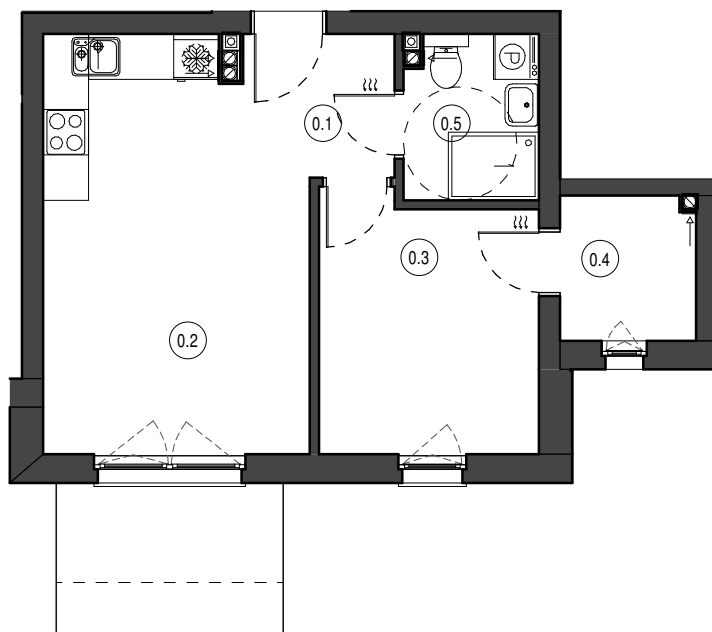

MIESZKANIE NR M1  
 KONDYGNACJA PARTER  
 BUDYNEK A

0.1	Przedpokój	3.26 m <sup>2</sup>
0.2	Salon z aneksem	18.29 m <sup>2</sup>
0.3	Pokój	9.73 m <sup>2</sup>
0.4	Garderoba	3.41 m <sup>2</sup>
0.5	Łazienka	3.82 m <sup>2</sup>

38.51 m<sup>2</sup>