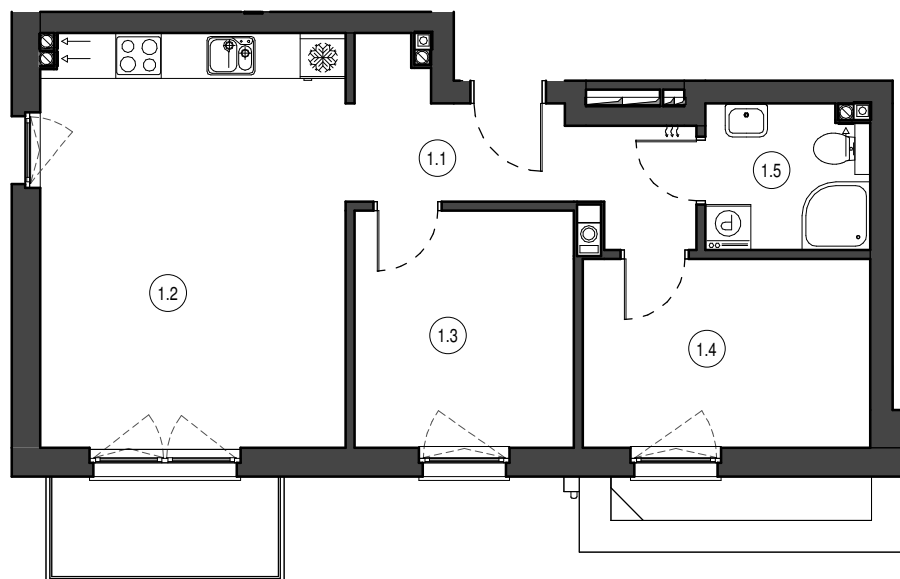

MIESZKANIE NR M12  
 KONDYGNACJA PIĘTRO I  
 BUDYNEK B

1.1	Przedpokój	7.11 m <sup>2</sup>
1.2	Salon z aneksem	22.07 m <sup>2</sup>
1.3	Pokój	9.11 m <sup>2</sup>
1.4	Pokój	9.50 m <sup>2</sup>
1.5	Łazienka	4.11 m <sup>2</sup>

51.90 m<sup>2</sup>

0 1 2 3 4 5 [m]