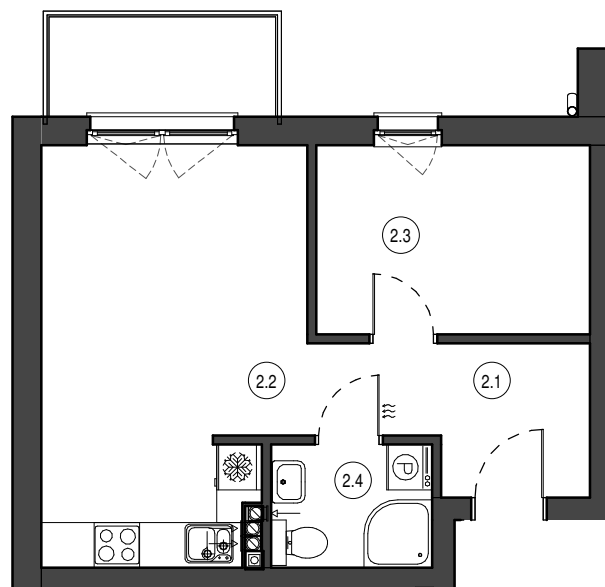

MIESZKANIE NR M17  
 KONDYGNACJA PIĘTRO II  
 BUDYNEK B

2.1	Przedpokój	6.18 m <sup>2</sup>
2.2	Salon z aneksem	18.33 m <sup>2</sup>
2.3	Pokój	9.05 m <sup>2</sup>
2.4	Łazienka	3.47 m <sup>2</sup>

37.03 m<sup>2</sup>

0 1 2 3 4 5 [m]