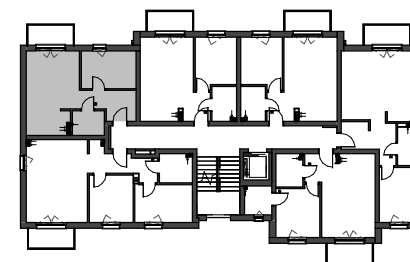

MIESZKANIE NR M17  
 KONDYGNACJA PIĘTRO II  
 BUDYNEK B

2.1	Przedpokój	6.18 m <sup>2</sup>
2.2	Salon z aneksem	18.33 m <sup>2</sup>
2.3	Pokój	9.05 m <sup>2</sup>
2.4	Łazienka	3.47 m <sup>2</sup>

37.03 m<sup>2</sup>