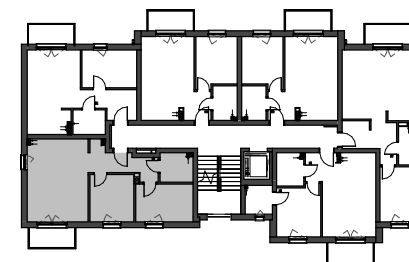

MIESZKANIE NR M18
 KONDYGNACJA PIĘTRO II
 BUDYNEK B

2.1	Przedpokój	7.11 m ²
2.2	Salon z aneksem	22.07 m ²
2.3	Pokój	9.11 m ²
2.4	Pokój	9.50 m ²
2.5	Łazienka	4.11 m ²

51.90 m²

0 1 2 3 4 5 [m]