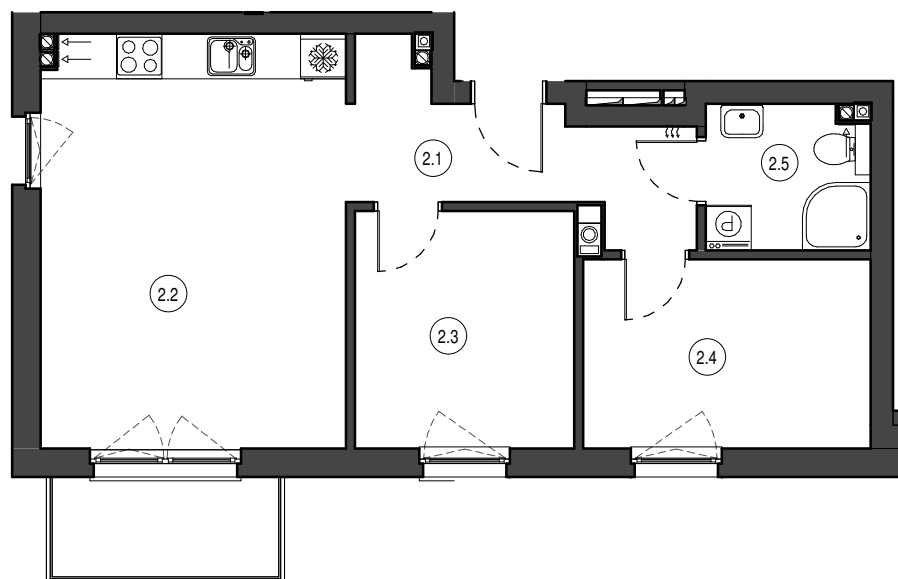

MIESZKANIE NR M18
 KONDYGNACJA PIĘTRO II
 BUDYNEK B

2.1	Przedpokój	7.11 m ²
2.2	Salon z aneksem	22.07 m ²
2.3	Pokój	9.11 m ²
2.4	Pokój	9.50 m ²
2.5	Łazienka	4.11 m ²

51.90 m²

0 1 2 3 4 5 [m]