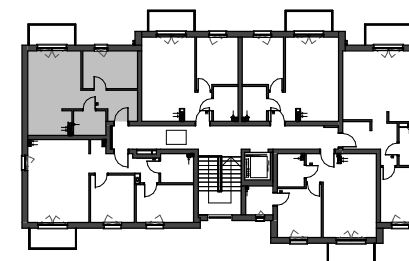

MIESZKANIE NR M23
 KONDYGNACJA PIĘTRO III
 BUDYNEK B

3.1	Przedpokój	6.18 m ²
3.2	Salon z aneksem	18.33 m ²
3.3	Pokój	9.05 m ²
3.4	Łazienka	3.47 m ²

37.03 m²

0 1 2 3 4 5 [m]