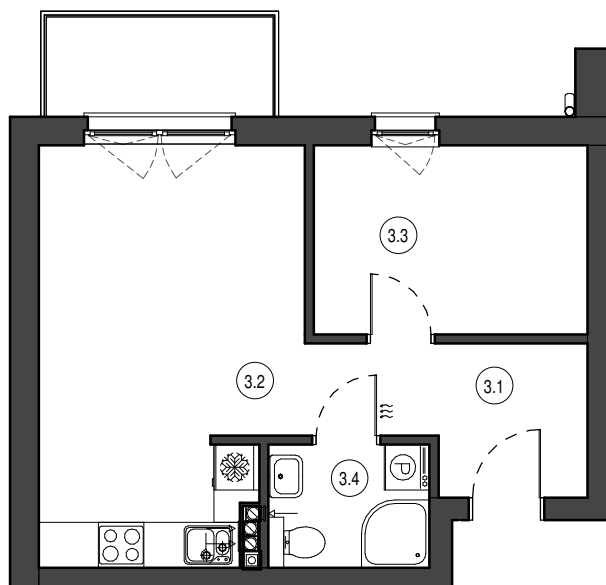

MIESZKANIE NR M23
 KONDYGNACJA PIĘTRO III
 BUDYNEK B

3.1	Przedpokój	6.18 m ²
3.2	Salon z aneksem	18.33 m ²
3.3	Pokój	9.05 m ²
3.4	Łazienka	3.47 m ²

37.03 m²

0 1 2 3 4 5 [m]