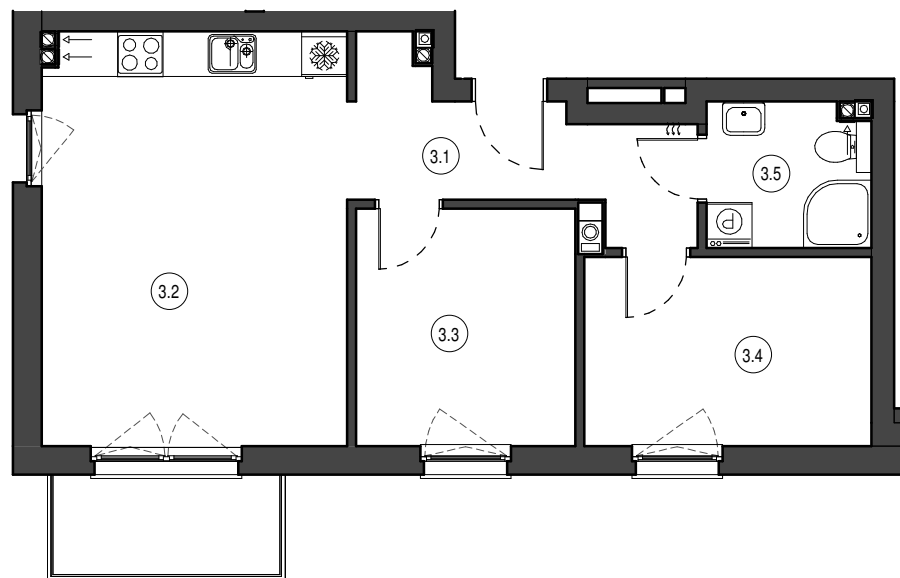

MIESZKANIE NR M24
 KONDYGNACJA PIĘTRO III
 BUDYNEK B

3.1	Przedpokój	7.11 m ²
3.2	Salon z aneksem	22.07 m ²
3.3	Pokój	9.11 m ²
3.4	Pokój	9.50 m ²
3.5	Łazienka	4.11 m ²

51.90 m²

0 1 2 3 4 5 [m]