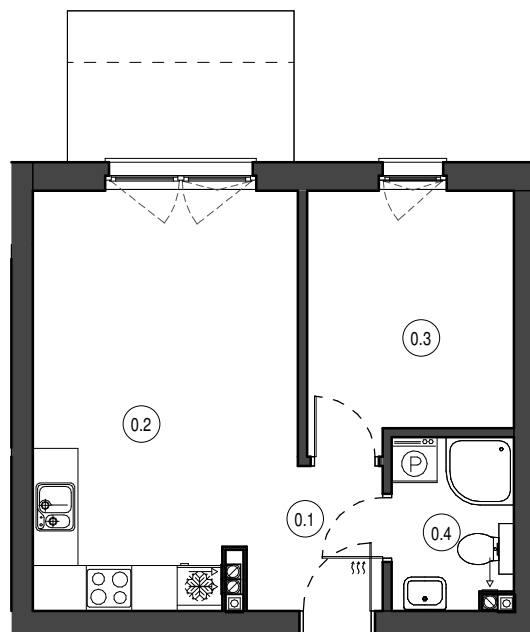

MIESZKANIE NR M4
 KONDYGNACJA PARTER
 BUDYNEK B

0.1	Przedpokój	3.09 m ²
0.2	Salon z aneksem	18.30 m ²
0.3	Pokój	8.98 m ²
0.4	Łazienka	3.61 m ²

33.98 m²

0 1 2 3 4 5 [m]