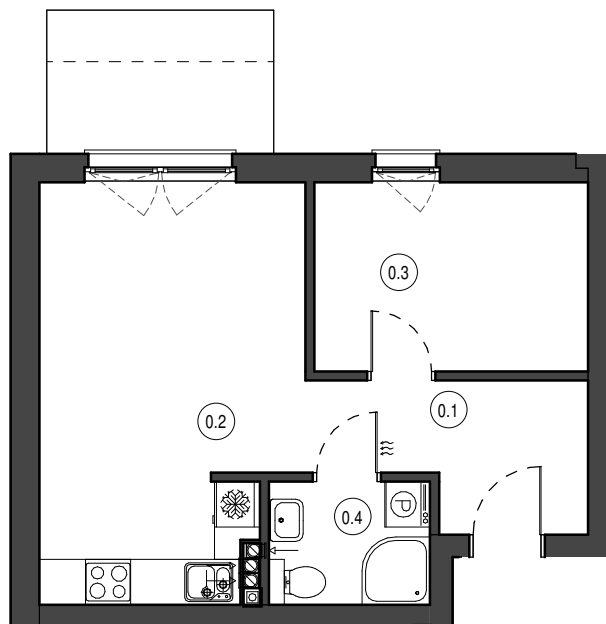

MIESZKANIE NR M5
 KONDYGNACJA PARTER
 BUDYNEK B

0.1	Przedpokój	6.18 m ²
0.2	Salon z aneksem	18.33 m ²
0.3	Pokój	9.05 m ²
0.4	Łazienka	3.47 m ²
		37.03 m²

0 1 2 3 4 5 [m]