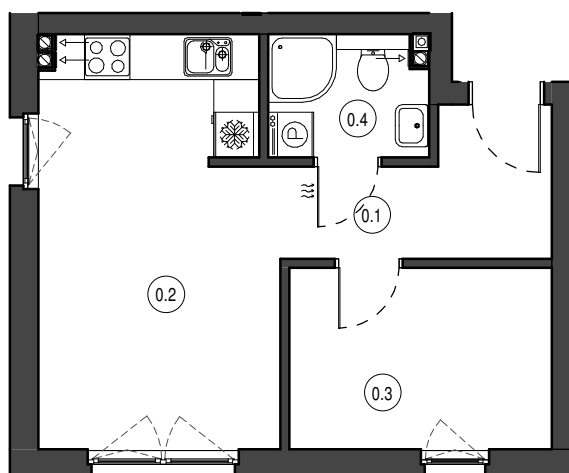

MIESZKANIE NR M6
 KONDYGNACJA PARTER
 BUDYNEK B

0.1	Przedpokój	5.61 m ²
0.2	Salon z aneksem	16.89 m ²
0.3	Pokój	8.33 m ²
0.4	Łazienka	3.35 m ²
		34.18 m²

0 1 2 3 4 5 [m]