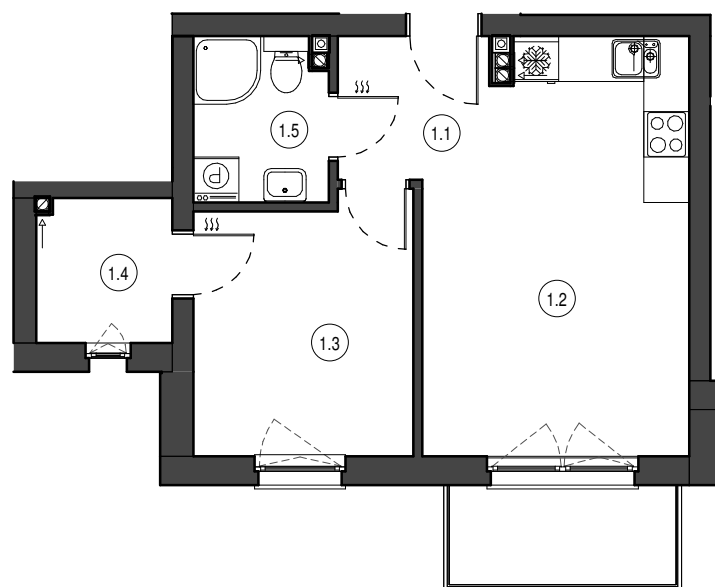

MIESZKANIE NR M7
 KONDYGNACJA PIĘTRO I
 BUDYNEK B

1.1	Przedpokój	3.26 m ²
1.2	Salon z aneksem	18.29 m ²
1.3	Pokój	9.73 m ²
1.4	Garderoba	3.41 m ²
1.5	Łazienka	3.82 m ²

38.51 m²

0 1 2 3 4 5 [m]