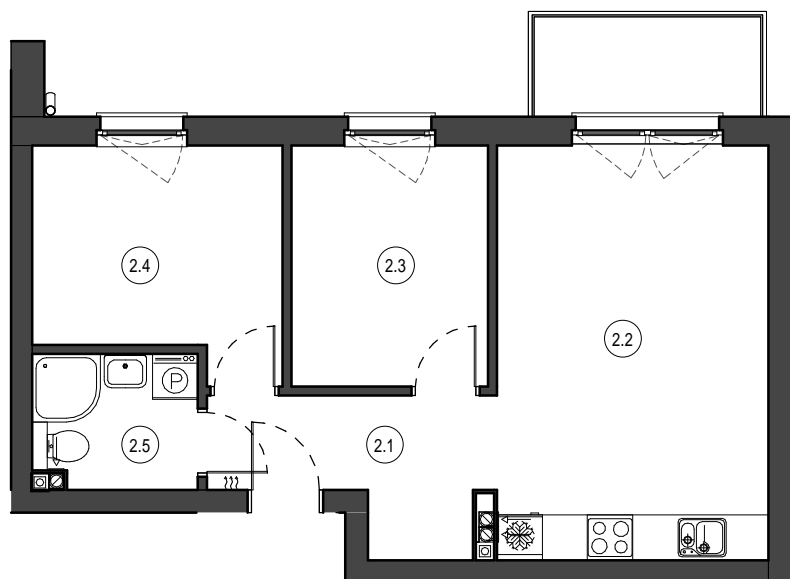

MIESZKANIE NR M17
 KONDYGNACJA PIĘTRO II
 BUDYNEK C

2.1	Przedpokój	6.09 m ²
2.2	Salon z aneksem	19.71 m ²
2.3	Pokój	8.29 m ²
2.4	Pokój	9.29 m ²
2.5	Łazienka	3.82 m ²

47.20 m²