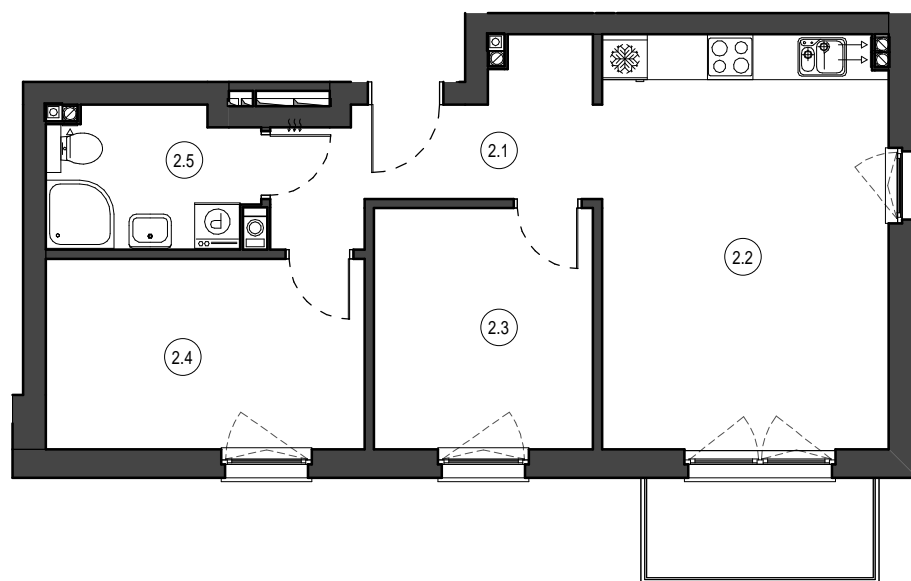

MIESZKANIE NR M18  
 KONDYGNACJA PIĘTRO II  
 BUDYNEK C

2.1	Przedpokój	7.18 m <sup>2</sup>
2.2	Salon z aneksem	20.70 m <sup>2</sup>
2.3	Pokój	9.25 m <sup>2</sup>
2.4	Pokój	10.63 m <sup>2</sup>
2.5	Łazienka	4.97 m <sup>2</sup>