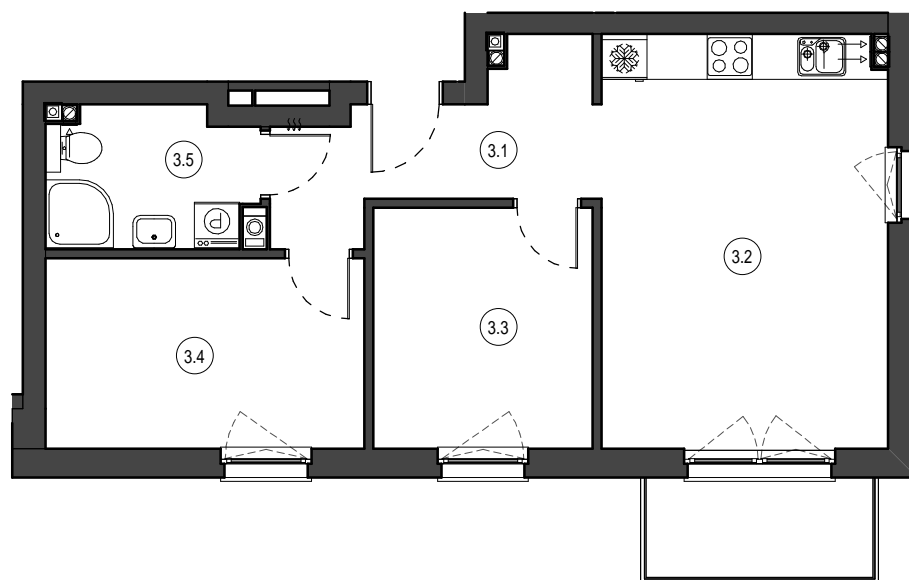

MIESZKANIE NR M24
 KONDYGNACJA PIĘTRO III
 BUDYNEK C

3.1	Przedpokój	7.18 m ²
3.2	Salon z aneksem	20.70 m ²
3.3	Pokój	9.25 m ²
3.4	Pokój	10.63 m ²
3.5	Łazienka	4.97 m ²

52.73 m²