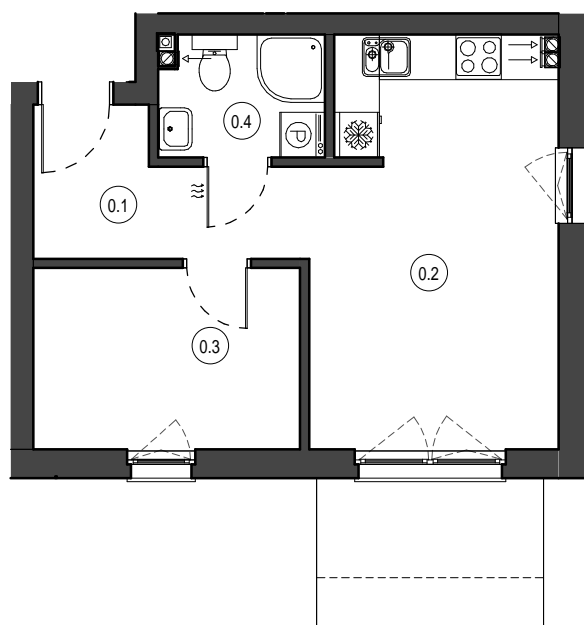

MIESZKANIE NR M6
 KONDYGNACJA PARTER
 BUDYNEK C

0.1	Przedpokój	5.71 m ²
0.2	Salon z aneksem	17.46 m ²
0.3	Pokój	8.47 m ²
0.4	Łazienka	3.48 m ²

35.12 m²