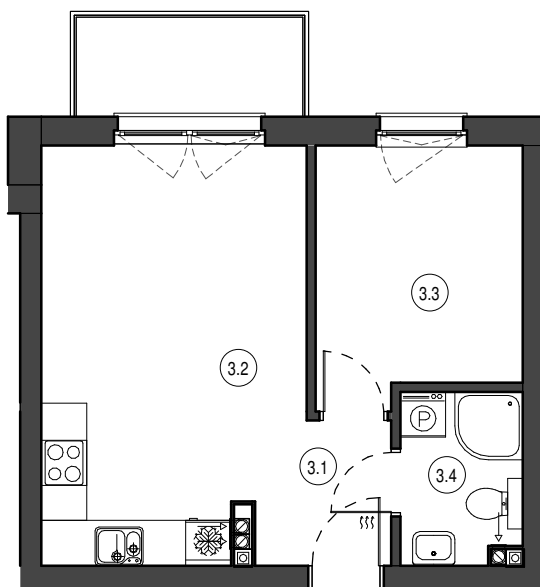

MIESZKANIE NR M22
 KONDYGNACJA PIĘTRO III
 BUDYNEK D

3.1	Przedpokój	3.09 m ²
3.2	Salon z aneksem	18.30 m ²
3.3	Pokój	8.98 m ²
3.4	Łazienka	3.61 m ²

33.98 m²

0 1 2 3 4 5 [m]