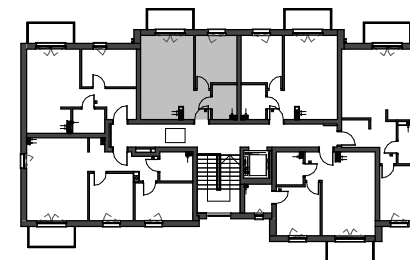

MIESZKANIE NR M22
 KONDYGNACJA PIĘTRO III
 BUDYNEK D

3.1	Przedpokój	3.09 m ²
3.2	Salon z aneksem	18.30 m ²
3.3	Pokój	8.98 m ²
3.4	Łazienka	3.61 m ²

33.98 m²

0 1 2 3 4 5 [m]