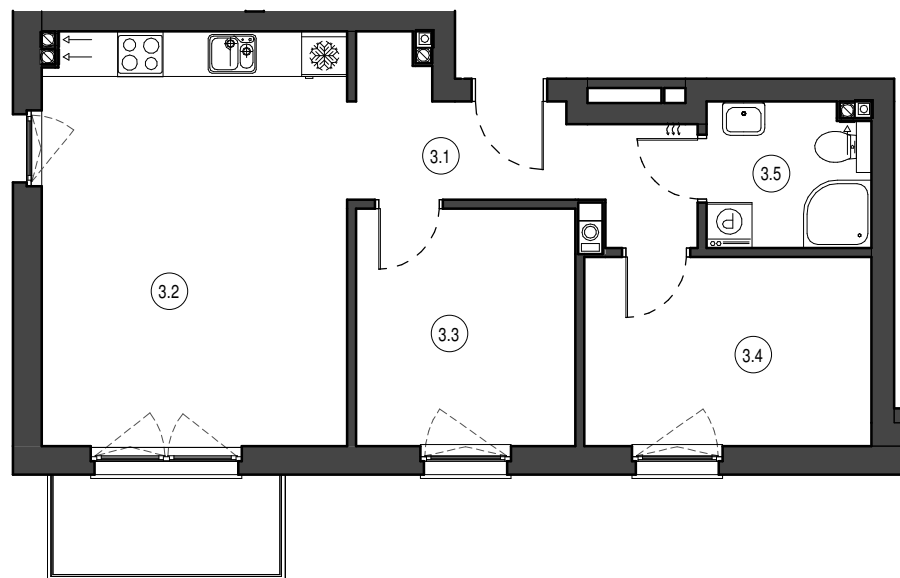

MIESZKANIE NR M24
 KONDYGNACJA PIĘTRO III
 BUDYNEK D

3.1	Przedpokój	7.11 m ²
3.2	Salon z aneksem	22.07 m ²
3.3	Pokój	9.11 m ²
3.4	Pokój	9.50 m ²
3.5	Łazienka	4.11 m ²

51.90 m²

0 1 2 3 4 5 [m]