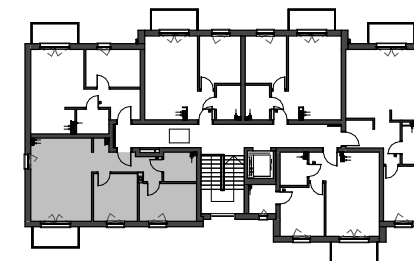

MIESZKANIE NR M24
 KONDYGNACJA PIĘTRO III
 BUDYNEK D

3.1	Przedpokój	7.11 m ²
3.2	Salon z aneksem	22.07 m ²
3.3	Pokój	9.11 m ²
3.4	Pokój	9.50 m ²
3.5	Łazienka	4.11 m ²

51.90 m²

0 1 2 3 4 5 [m]