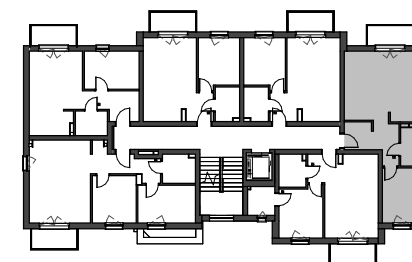

MIESZKANIE NR M8
 KONDYGNACJA PIĘTRO I
 BUDYNEK D

1.1	Przedpokój	7.80 m ²
1.2	Salon z aneksem	23.53 m ²
1.3	Pokój	9.50 m ²
1.4	Łazienka	3.53 m ²

44.36 m²

0 1 2 3 4 5 [m]