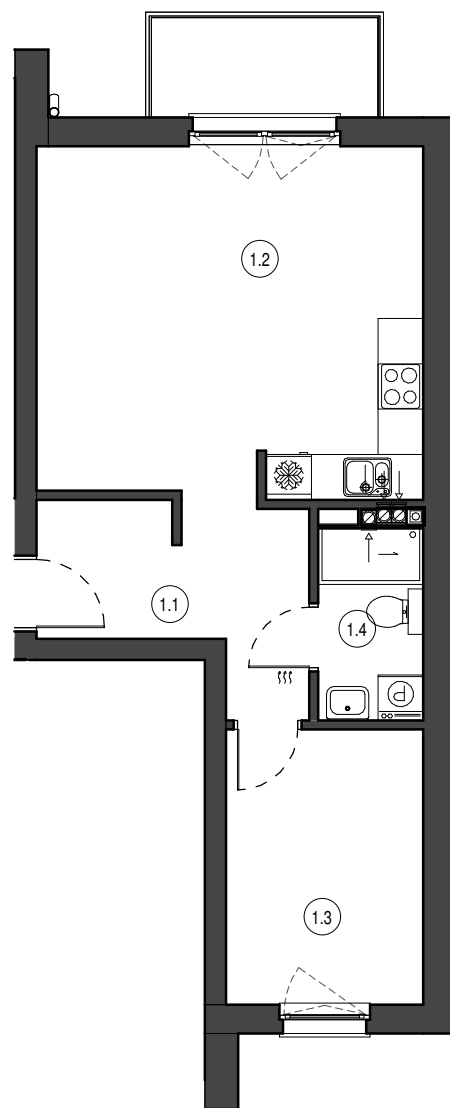

MIESZKANIE NR M8
 KONDYGNACJA PIĘTRO I
 BUDYNEK D

1.1	Przedpokój	7.80 m ²
1.2	Salon z aneksem	23.53 m ²
1.3	Pokój	9.50 m ²
1.4	Łazienka	3.53 m ²

44.36 m²

0 1 2 3 4 5 [m]