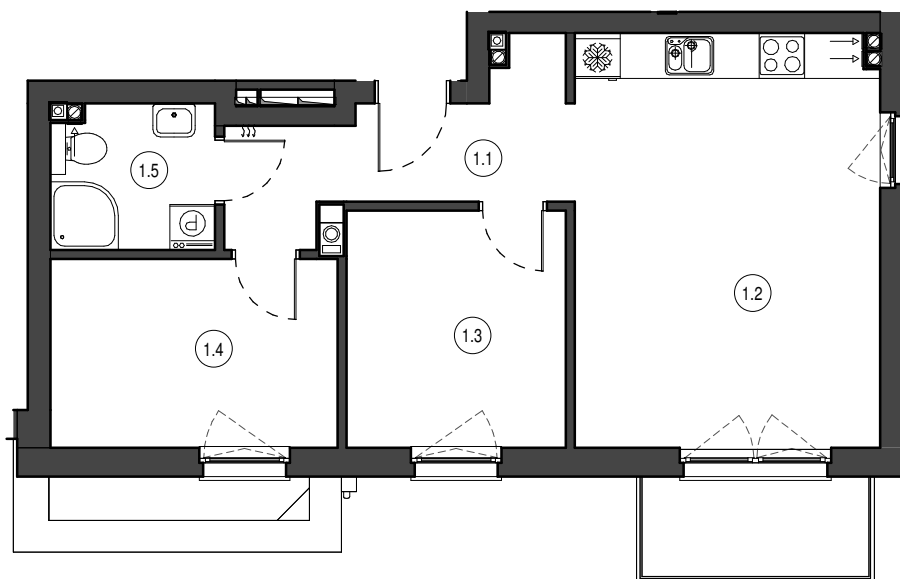

MIESZKANIE NR M12  
 KONDYGNACJA PIĘTRO I  
 BUDYNEK E

1.1	Przedpokój	7.11 m <sup>2</sup>
1.2	Salon z aneksem	22.07 m <sup>2</sup>
1.3	Pokój	9.11 m <sup>2</sup>
1.4	Pokój	9.50 m <sup>2</sup>
1.5	Łazienka	4.11 m <sup>2</sup>

51.90 m<sup>2</sup>

0 1 2 3 4 5 [m]