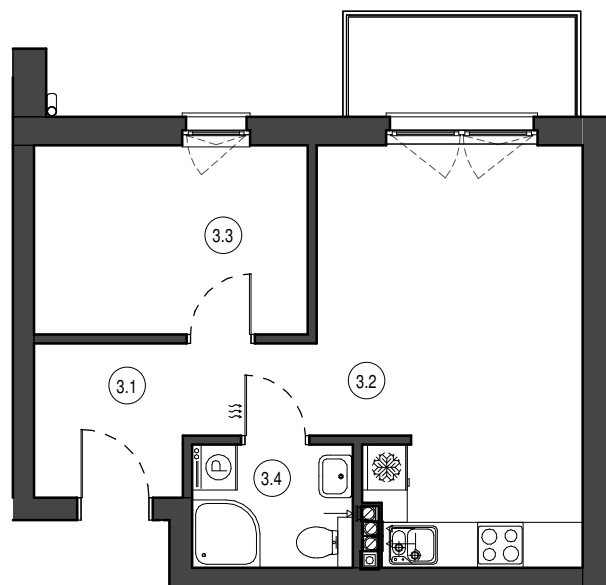

MIESZKANIE NR M23
 KONDYGNACJA PIĘTRO III
 BUDYNEK E

3.1	Przedpokój	6.18 m ²
3.2	Salon z aneksem	18.33 m ²
3.3	Pokój	9.05 m ²
3.4	Łazienka	3.47 m ²

37.03 m²

0 1 2 3 4 5 [m]