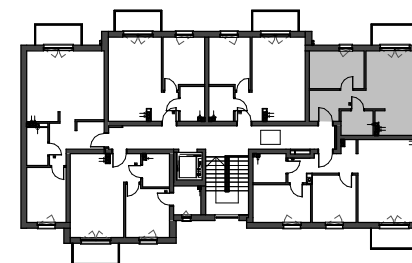

MIESZKANIE NR M23
 KONDYGNACJA PIĘTRO III
 BUDYNEK E

3.1	Przedpokój	6.18 m ²
3.2	Salon z aneksem	18.33 m ²
3.3	Pokój	9.05 m ²
3.4	Łazienka	3.47 m ²

37.03 m²

0 1 2 3 4 5 [m]