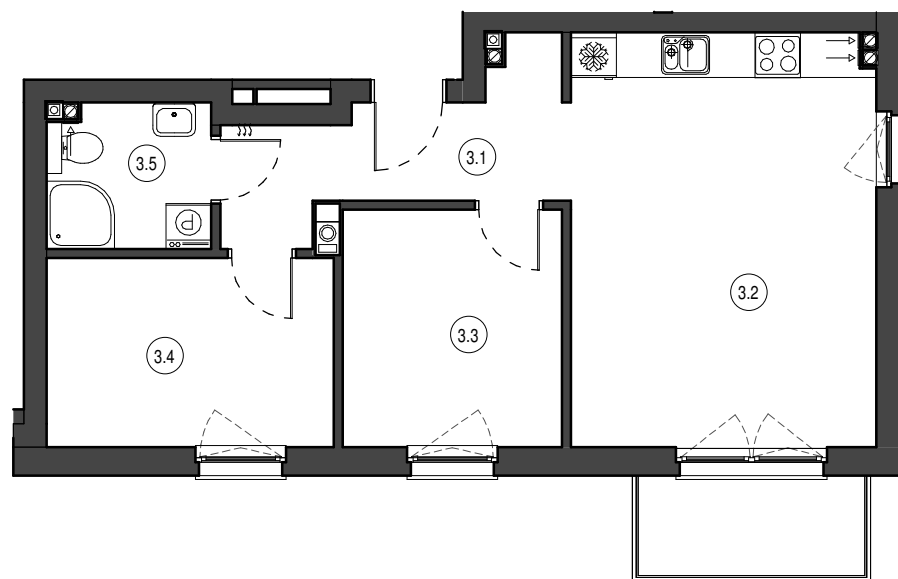

MIESZKANIE NR M24
 KONDYGNACJA PIĘTRO III
 BUDYNEK E

3.1	Przedpokój	7.11 m ²
3.2	Salon z aneksem	22.07 m ²
3.3	Pokój	9.11 m ²
3.4	Pokój	9.50 m ²
3.5	Łazienka	4.11 m ²

51.90 m²

0 1 2 3 4 5 [m]