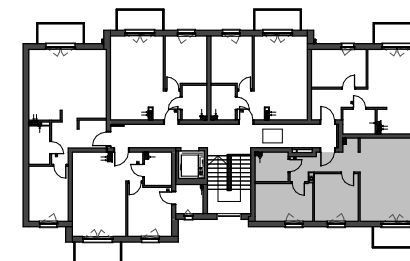

MIESZKANIE NR M24
 KONDYGNACJA PIĘTRO III
 BUDYNEK E

3.1	Przedpokój	7.11 m ²
3.2	Salon z aneksem	22.07 m ²
3.3	Pokój	9.11 m ²
3.4	Pokój	9.50 m ²
3.5	Łazienka	4.11 m ²

51.90 m²

0 1 2 3 4 5 [m]