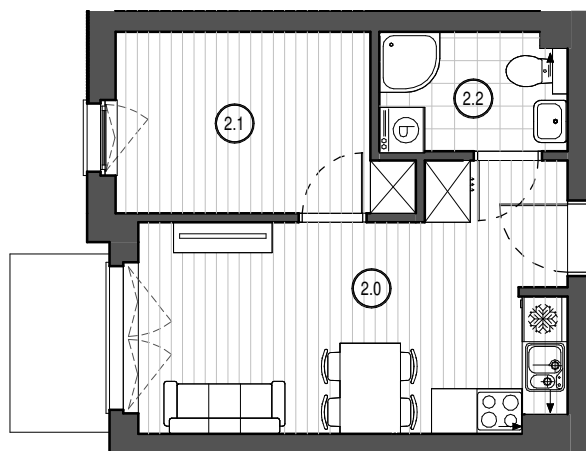

LOKAL

A15

PIĘTRO I

GDAŃSK/KOWALE
Osiedle Wzgórze Zeusa

2.0	Salon z aneksem kuch.	17.22 m ²
2.1	Pokój	8.51 m ²
2.2	Łazienka	3.85 m ²
		29.58 m²

0 1 2 3 4 5 [m]