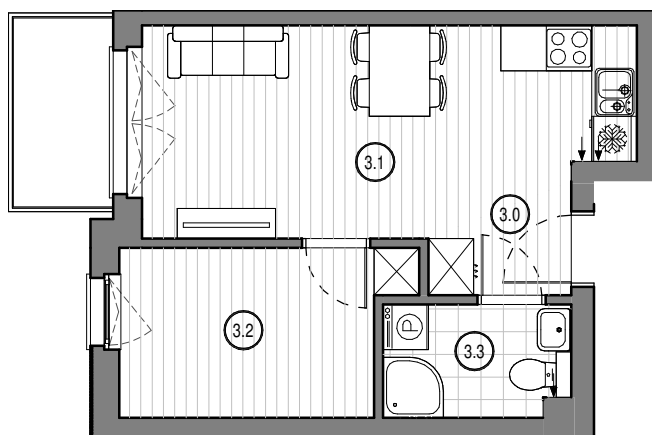

LOKAL

A25

PIĘTRO II

GDAŃSK/KOWALE
Osiedle Wzgórze Zeusa

3.0	Przedpokój	2.14 m ²
3.1	Salon z aneksem kuch.	16.87 m ²
3.2	Pokój	7.96 m ²
3.3	Łazienka	3.64 m ²
		30.61 m²

0 1 2 3 4 5 [m]