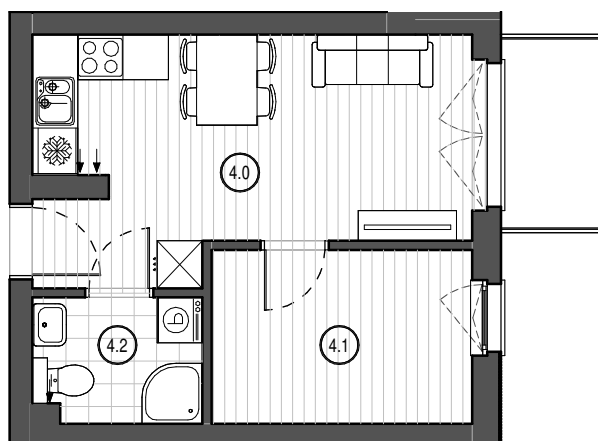

LOKAL

**A27**

PIĘTRO III

**GDAŃSK/KOWALE**  
Osiedle Wzgórze Zeusa

4.0	Salon z aneksem kuch.	16.98 m <sup>2</sup>
4.1	Pokój	7.94 m <sup>2</sup>
4.2	Łazienka	3.66 m <sup>2</sup>
		<b>28.58 m<sup>2</sup></b>