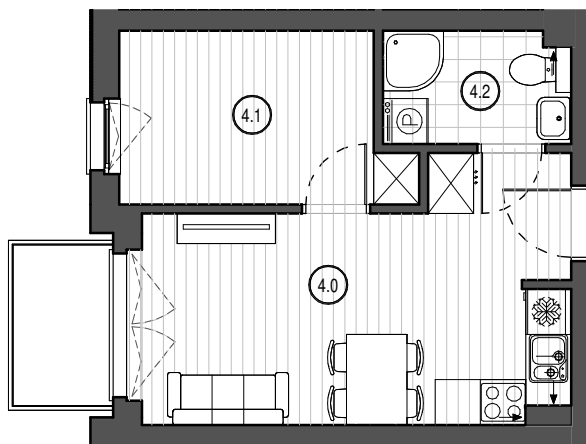

LOKAL

A31

PIĘTRO III

GDAŃSK/KOWALE  
Osiedle Wzgórze Zeusa

4.0	Salon z aneksem kuch.	17.18 m <sup>2</sup>
4.1	Pokój	8.16 m <sup>2</sup>
4.2	Łazienka	3.65 m <sup>2</sup>
		<b>28.99 m<sup>2</sup></b>

0 1 2 3 4 5 [m]