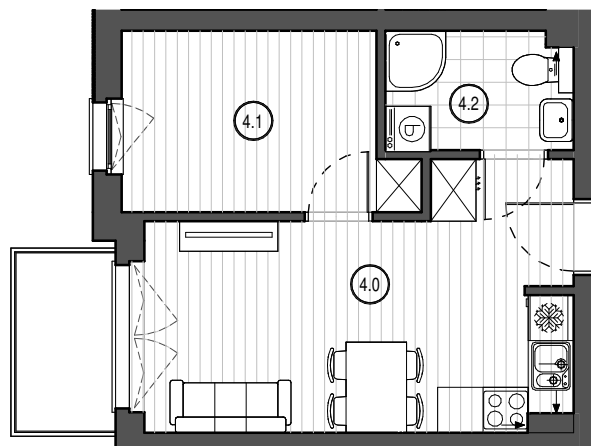

LOKAL

A33

PIĘTRO III

GDAŃSK/KOWALE
Osiedle Wzgórze Zeusa

4.0	Salon z aneksem kuch.	17.22 m ²
4.1	Pokój	8.51 m ²
4.2	Łazienka	3.85 m ²
		29.58 m²

0 1 2 3 4 5 [m]