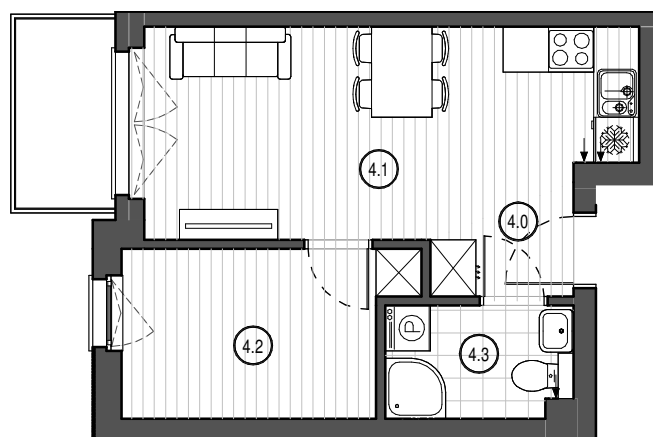

LOKAL

A34

PIĘTRO III

GDAŃSK/KOWALE
Osiedle Wzgórze Zeusa

| | | |
|-----|-----------------------|----------------------------|
| 4.0 | Przedpokój | 2.14 m ² |
| 4.1 | Salon z aneksem kuch. | 16.86 m ² |
| 4.2 | Pokój | 7.96 m ² |
| 4.3 | Łazienka | 3.64 m ² |
| | | 30.60 m² |