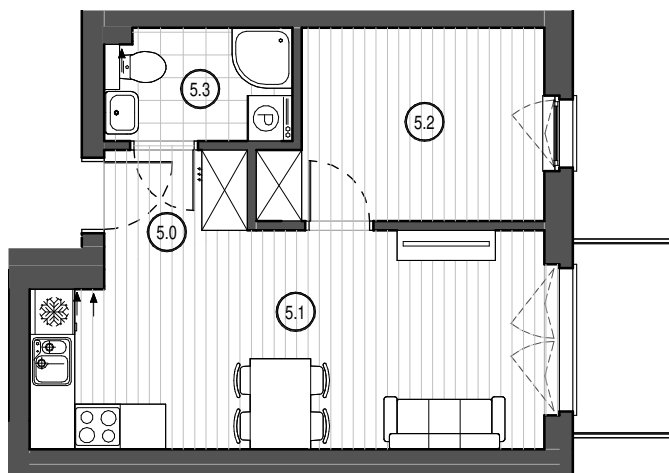

LOKAL

A38

PIĘTRO IV

GDAŃSK/KOWALE
Osiedle Wzgórze Zeusa

5.0	Przedpokój	2.48 m ²
5.1	Salon z aneksem kuch.	18.50 m ²
5.2	Pokój	8.78 m ²
5.3	Łazienka	3.65 m ²
		33.41 m²

0 1 2 3 4 5 [m]