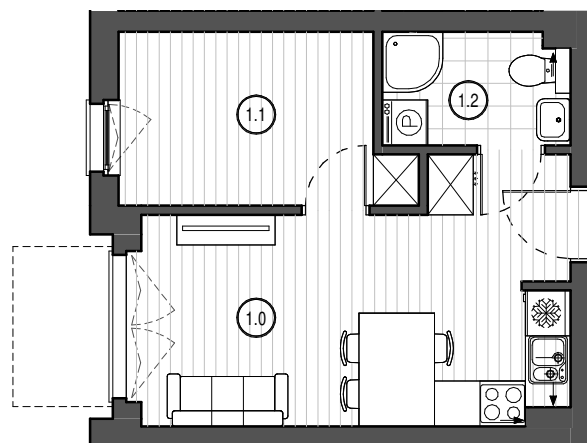

LOKAL

A4

PARTER

GDAŃSK/KOWALE
Osiedle Wzgórze Zeusa

1.0	Salon z aneksem kuch.	17.19 m ²
1.1	Pokój	8.16 m ²
1.2	Łazienka	3.65 m ²
		29.00 m²

0 1 2 3 4 5 [m]