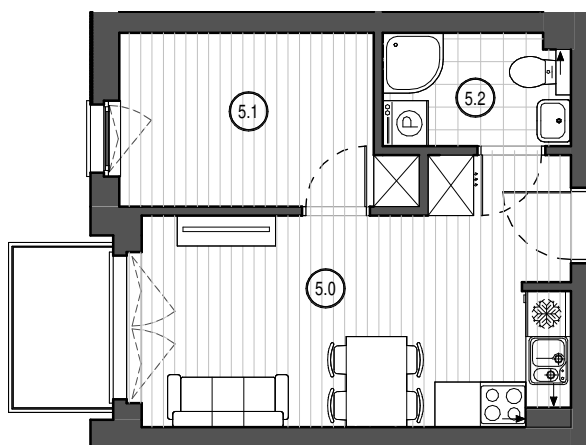

LOKAL

A40

PIĘTRO IV

GDAŃSK/KOWALE
Osiedle Wzgórze Zeusa

5.0	Salon z aneksem kuch.	17.18 m ²
5.1	Pokój	8.16 m ²
5.2	Łazienka	3.65 m ²
		28.99 m²

0 1 2 3 4 5 [m]