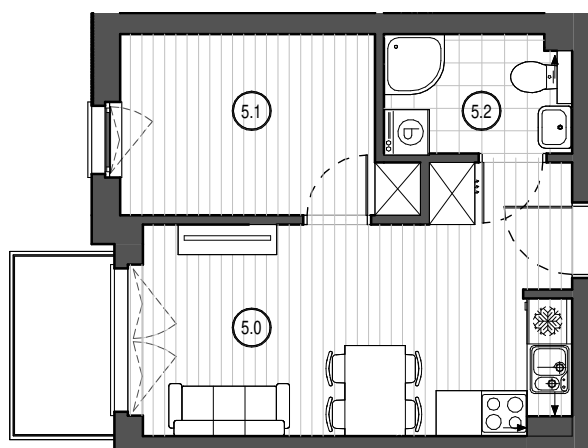

LOKAL

A42

PIĘTRO IV

GDAŃSK/KOWALE
Osiedle Wzgórze Zeusa

5.0	Salon z aneksem kuch.	17.22 m ²
5.1	Pokój	8.51 m ²
5.2	Łazienka	3.85 m ²
		29.58 m²

0 1 2 3 4 5 [m]