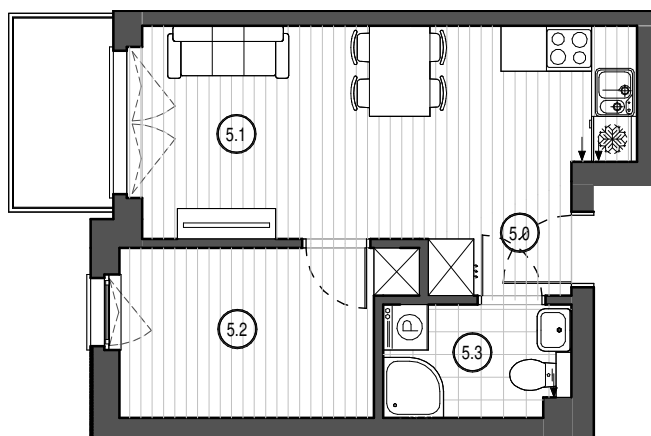

LOKAL

A43

PIĘTRO IV

GDAŃSK/KOWALE
Osiedle Wzgórze Zeusa

5.0	Przedpokój	2.14 m ²
5.1	Salon z aneksem kuch.	16.87 m ²
5.2	Pokój	7.96 m ²
5.3	Łazienka	3.64 m ²
		30.61 m²

0 1 2 3 4 5 [m]