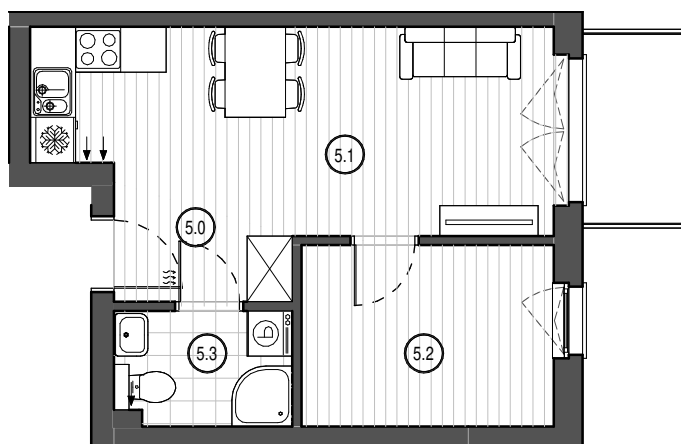

LOKAL

A44

PIĘTRO IV

GDAŃSK/KOWALE
Osiedle Wzgórze Zeusa

5.0	Przedpokój	2.89 m ²
5.1	Salon z aneksem kuch.	17.28 m ²
5.2	Pokój	8.02 m ²
5.3	Łazienka	3.53 m ²
		31.72 m²

0 1 2 3 4 5 [m]