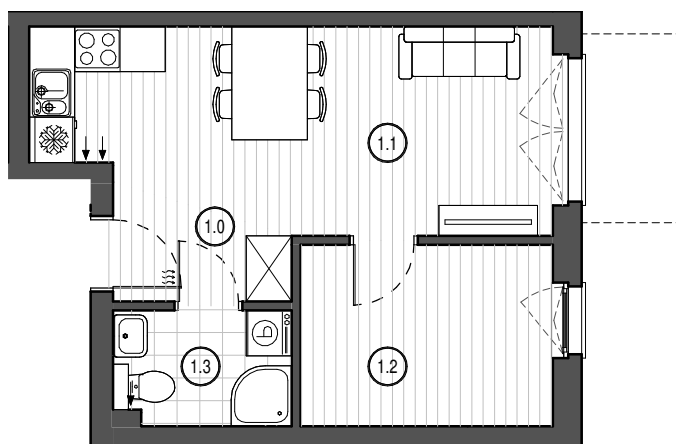

LOKAL
A8
PARTER

GDAŃSK/KOWALE
Osiedle Wzgórze Zeusa

1.0	Przedpokój	2.89 m ²
1.1	Salon z aneksem kuch.	17.28 m ²
1.2	Pokój	8.02 m ²
1.3	Łazienka	3.53 m ²
		31.72 m²

0 1 2 3 4 5 [m]