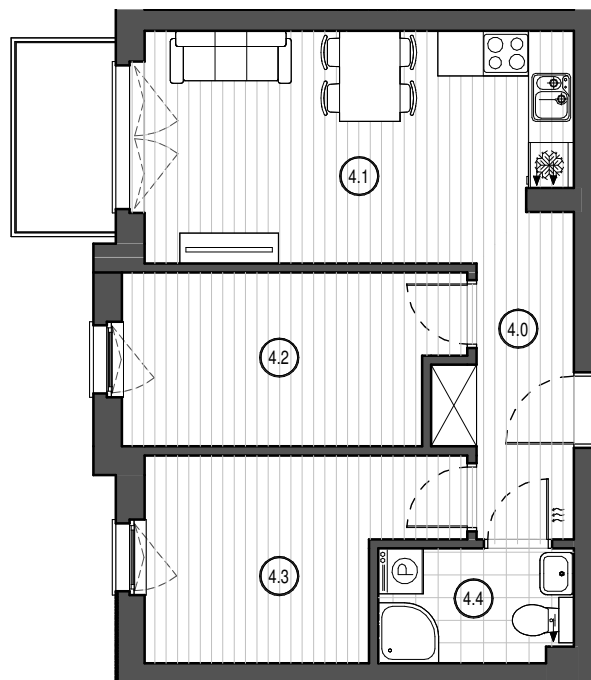

LOKAL

B21

PIĘTRO III

GDAŃSK/KOWALE
Osiedle Wzgórze Zeusa

4.0	Przedpokój	6.01 m ²
4.1	Salon z aneksem kuch.	16.64 m ²
4.2	Pokój	9.79 m ²
4.3	Pokój	9.61 m ²
4.4	Łazienka	3.86 m ²
		45.91 m²

0 1 2 3 4 5 [m]