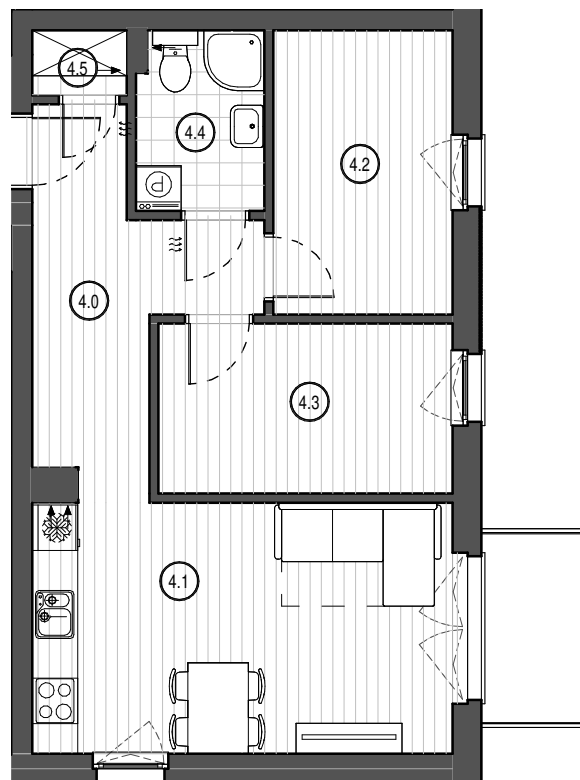

LOKAL

C17

PIĘTRO III

GDAŃSK/KOWALE
Osiedle Wzgórze Zeusa

4.0	Przedpokój	9.32 m ²
4.1	Salon z aneksem kuch.	18.46 m ²
4.2	Pokój	8.91 m ²
4.3	Pokój	8.75 m ²
4.4	Łazienka	3.97 m ²
4.5	Pom.gosp.	1.08 m ²
		50.49 m²

0 1 2 3 4 5 [m]