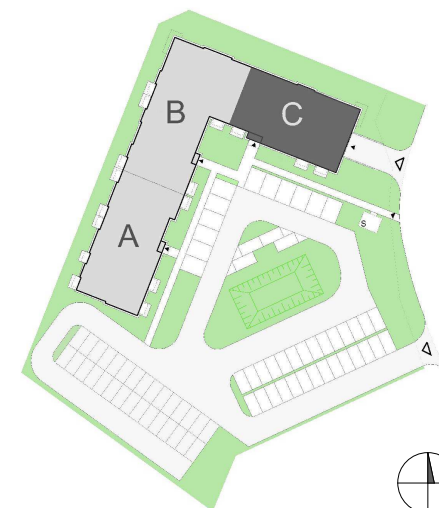

LOKAL

C17

PIĘTRO III

GDAŃSK/KOWALE
Osiedle Wzgórze Zeusa

4.0	Przedpokój	9.32 m ²
4.1	Salon z aneksem kuch.	18.46 m ²
4.2	Pokój	8.91 m ²
4.3	Pokój	8.75 m ²
4.4	Łazienka	3.97 m ²
4.5	Pom.gosp.	1.08 m ²
		50.49 m²

0 1 2 3 4 5 [m]