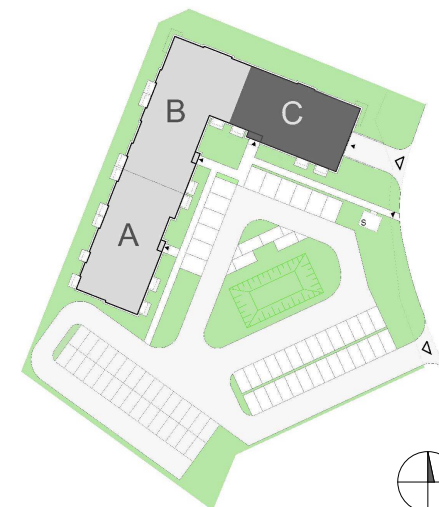

LOKAL  
**C18**  
PIĘTRO III

**GDAŃSK/KOWALE**  
**Osiedle Wzgórze Zeusa**

4.0	Przedpokój	2.92 m <sup>2</sup>
4.1	Salon z aneksem kuch.	19.35 m <sup>2</sup>
4.2	Pokój	10.75 m <sup>2</sup>
4.3	Łazienka	4.03 m <sup>2</sup>
		<b>37.05 m<sup>2</sup></b>

0 1 2 3 4 5 [m]