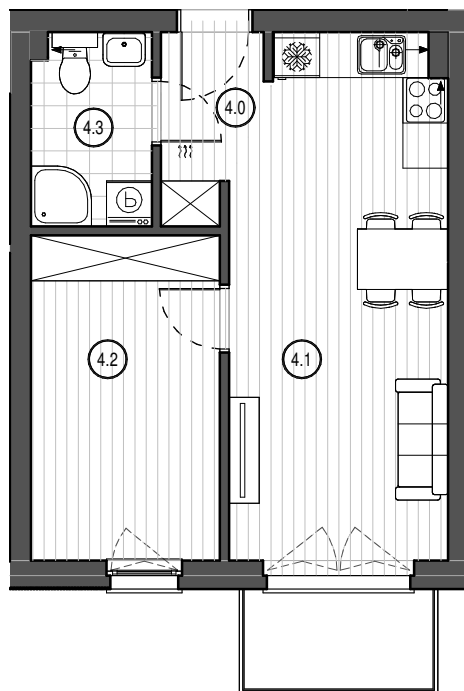

LOKAL  
**C18**  
PIĘTRO III

**GDAŃSK/KOWALE**  
**Osiedle Wzgórze Zeusa**

4.0	Przedpokój	2.92 m <sup>2</sup>
4.1	Salon z aneksem kuch.	19.35 m <sup>2</sup>
4.2	Pokój	10.75 m <sup>2</sup>
4.3	Łazienka	4.03 m <sup>2</sup>
		<b>37.05 m<sup>2</sup></b>

0 1 2 3 4 5 [m]