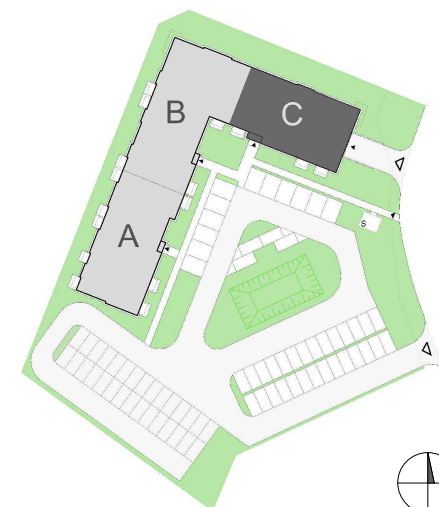

LOKAL  
**C21**  
 PIĘTRO IV

**GDAŃSK/KOWALE**  
 Osiedle Wzgórze Zeusa

5.0	Przedpokój	11.14 m <sup>2</sup>
5.1	Salon z aneksem kuch.	20.47 m <sup>2</sup>
5.2	Pokój	8.40 m <sup>2</sup>
5.3	Pokój	8.40 m <sup>2</sup>
5.4	Pokój	8.78 m <sup>2</sup>
5.5	Łazienka	5.01 m <sup>2</sup>
		<b>62.20 m<sup>2</sup></b>

0 1 2 3 4 5 [m]