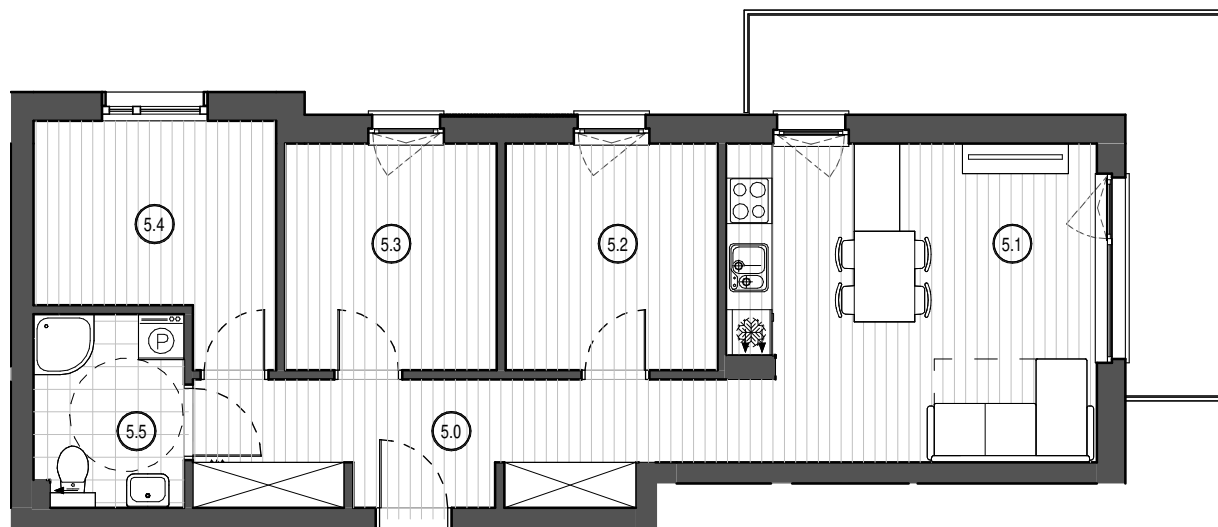

LOKAL  
**C21**  
 PIĘTRO IV

**GDAŃSK/KOWALE**  
 Osiedle Wzgórze Zeusa

5.0	Przedpokój	11.14 m <sup>2</sup>
5.1	Salon z aneksem kuch.	20.47 m <sup>2</sup>
5.2	Pokój	8.40 m <sup>2</sup>
5.3	Pokój	8.40 m <sup>2</sup>
5.4	Pokój	8.78 m <sup>2</sup>
5.5	Łazienka	5.01 m <sup>2</sup>
		<b>62.20 m<sup>2</sup></b>