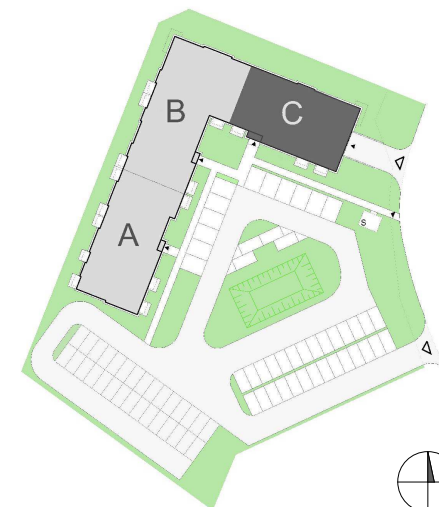

LOKAL  
C7  
PIĘTRO I

GDAŃSK/KOWALE  
Osiedle Wzgórze Zeusa

2.0	Przedpokój	9.32 m <sup>2</sup>
2.1	Salon z aneksem kuch.	18.46 m <sup>2</sup>
2.2	Pokój	8.91 m <sup>2</sup>
2.3	Pokój	8.75 m <sup>2</sup>
2.4	Łazienka	3.97 m <sup>2</sup>
2.5	Pom.gosp.	1.08 m <sup>2</sup>
		<b>50.49 m<sup>2</sup></b>

0 1 2 3 4 5 [m]