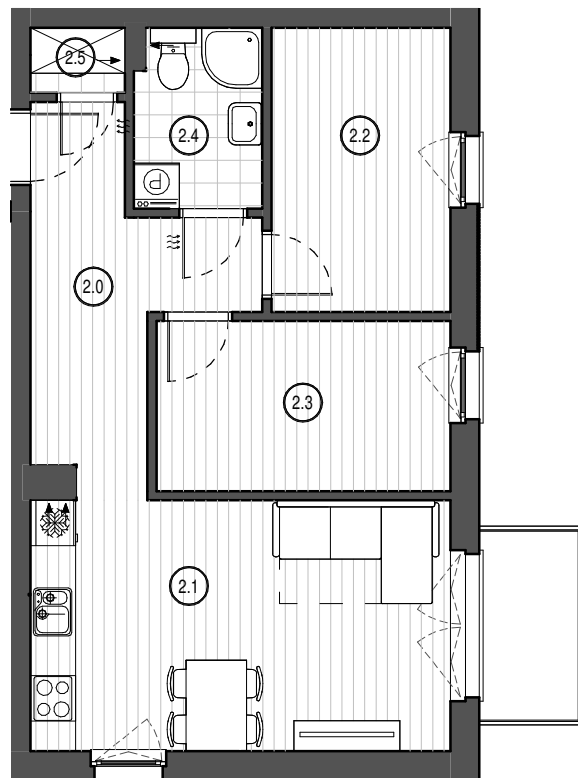

LOKAL  
C7  
PIĘTRO I

GDAŃSK/KOWALE  
Osiedle Wzgórze Zeusa

2.0	Przedpokój	9.32 m <sup>2</sup>
2.1	Salon z aneksem kuch.	18.46 m <sup>2</sup>
2.2	Pokój	8.91 m <sup>2</sup>
2.3	Pokój	8.75 m <sup>2</sup>
2.4	Łazienka	3.97 m <sup>2</sup>
2.5	Pom.gosp.	1.08 m <sup>2</sup>
		<b>50.49 m<sup>2</sup></b>

0 1 2 3 4 5 [m]